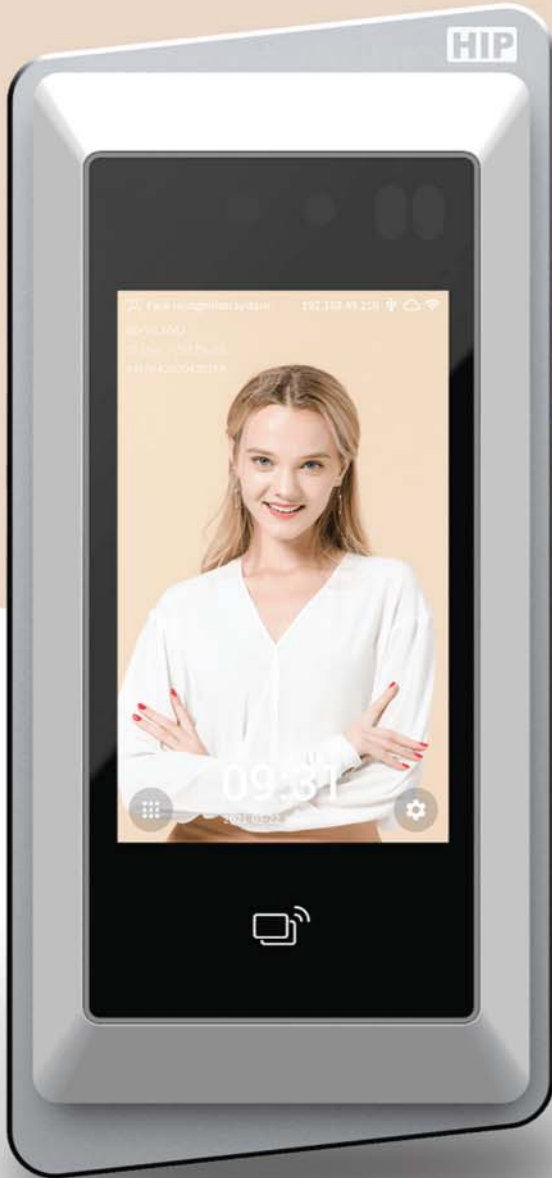

AI Face Recognition Terminal Attendance and Access Control

HIP

CiF410

Time Attendance

Access Control

AI Dual Camera

Touch Screen

Record Query

Live Detection

ความเร็วในการ
จดจำใบหน้า 1 วินาที

ดีไซน์แบบติดผนัง

3.97-inch IPS
full-sight LCD
หน้าจอสัมผัส

รองรับการจดจำใบหน้า
10,000 ใบหน้า และรองรับ
บัตร 10,000 ใบ

รองรับการอ่านบัตร
125KHz EM &
13.56 MHz MIFARE
ในเครื่องเดียว

รองรับการเชื่อมต่อ
TCP/IP, WiFi, Relay output,
Wiegand input/output, USB
Tamper switch, Exit button

อัลกอริทึมตรวจจับใบหน้าจริง
Live detection และตรวจจับ
การสวมหน้ากากอนามัยได้

Recognition accuracy
99.99%