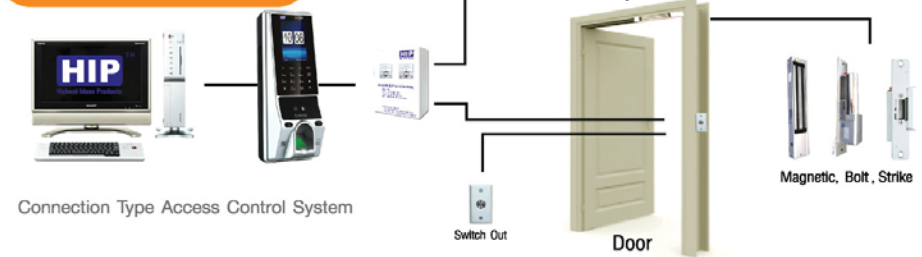

touch

Standalone Face Scan and Fingerprint Access Control System
เครื่องบันทึกเวลาการทำงานด้วยใบหน้า พร้อมระบบเปิด-ปิด ประตู

สามารถอ่านใบหน้าได้รวดเร็ว
ตรงจบใบหน้าได้แม้จะอยู่ในที่มืด

มาพร้อมทั้งระบบอ่านลายนิ้วมือ
ที่ใช้ชื่อว่า Optical Fingerprint Sensor
ที่ตอบสนองในการทำงานที่รวดเร็วน้อยกว่า 1 วินาที

รองรับการใช้ ID Card
ในรูปร่าง เพื่อประสิทธิภาพที่ดียิ่งขึ้น

รองรับการใช้ Password
เพื่อระบบป้องกันที่สูงขึ้น

Installation Diagram Standalone

Connection Type Network Protocol TCP/IP

Connection Type U disk download