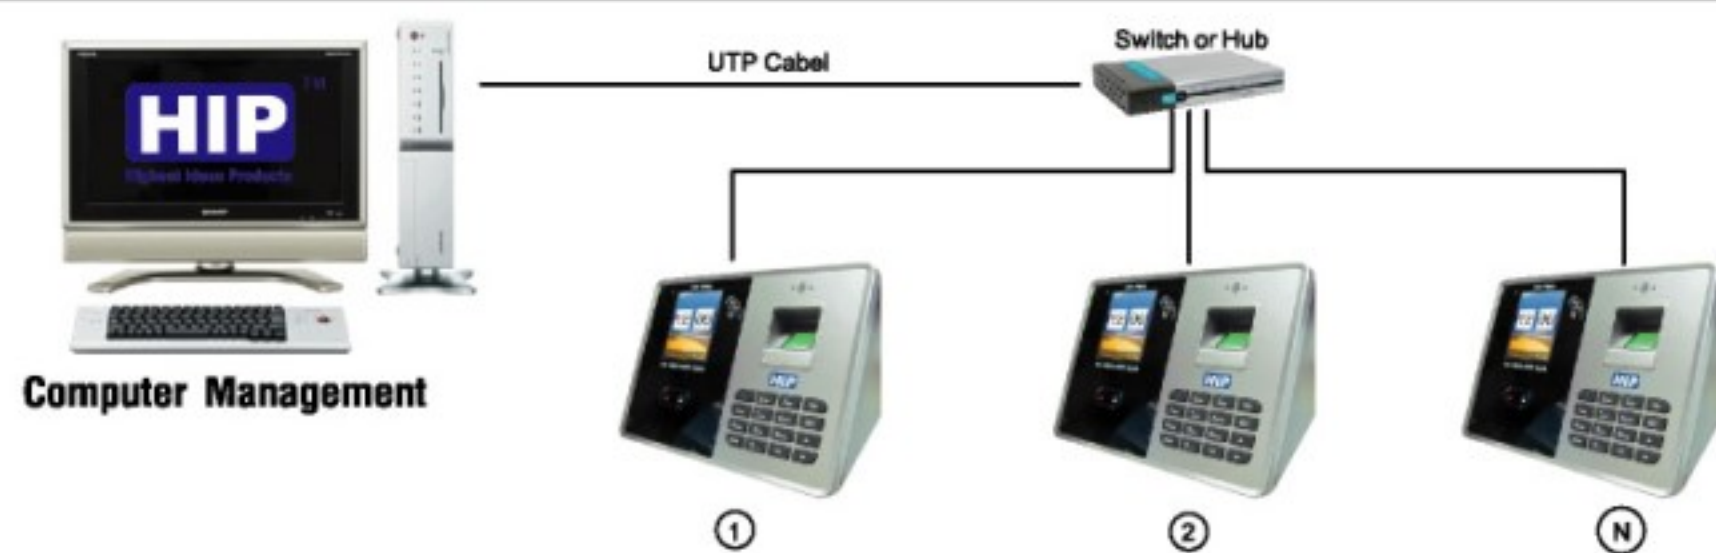

HIP

HIP S Series

THE BEST
SECURITY SOLUTION

Standalone Face Scan and Fingerprint Access Control System

เครื่องบันทึกเวลาการทำงานด้วยใบหน้า พร้อมระบบเปิด-ปิด ประตู

MODEL :

CMi F66S

- > Trackable
- > Contactless
- > Accurate
- > Multi-factor Authentication
- > User Friendly
- > Reliable performance
- > Standalone

FACE SCAN

FINGERPRINT

CARD

PASSWORD

รองรับ ใบหน้า ลายนิ้วมือ การ์ด และรหัส

- 2.8" TFT Graphic Interface
- 3,000 Face (10,000 Finger & 3,000 ID card)
- 200,000 Record
- Face/Fingerprint/Password/Card/Face+Password/
Fingerprint+Password/Face+Card/Fingerprint+Card
- TCP/IP,USB,U disk download,Wiegand in/out
- ID Card
- Access control (ต่อผ่านpower)

Installation Diagram Standalone การทำงานเปิด - ปิดประตู

Connection Type Network Protocol TCP/IP

Connection Type U disk download

Technical Specification

Model	CMi F66S
Screen	2.8" TFT Graphic Interface
Resolution	320*240
Capacity	3,000 Face (10,000 Finger & 3,000 ID card)
Record Capacity	200,000 Record
Identification Time	<=0.5s"
Identification Mode	Face/Fingerprint/Password/Card/Face+Password/ Fingerprint+Password/Face+Card/Fingerprint+Card
Authentication Mode	"1:N"
Communication Protocols	TCP/IP,USB,U disk download,Wiegand in/out, Easy Report Express
Card	ID Card
Other Function	Access control (ต่อผ่านpower), Sechedule Bell (ที่ตัวเครื่อง)
Operating Environment	Operating Temp:-10 °C ~ +60 °C Humidity(RH):20%~80%"
Power	DC12V2A
Language	English,Thai
Size	200(L)*148(W)*100(H) MM
Optional Features	WIFI;Mifare Card(Optional)