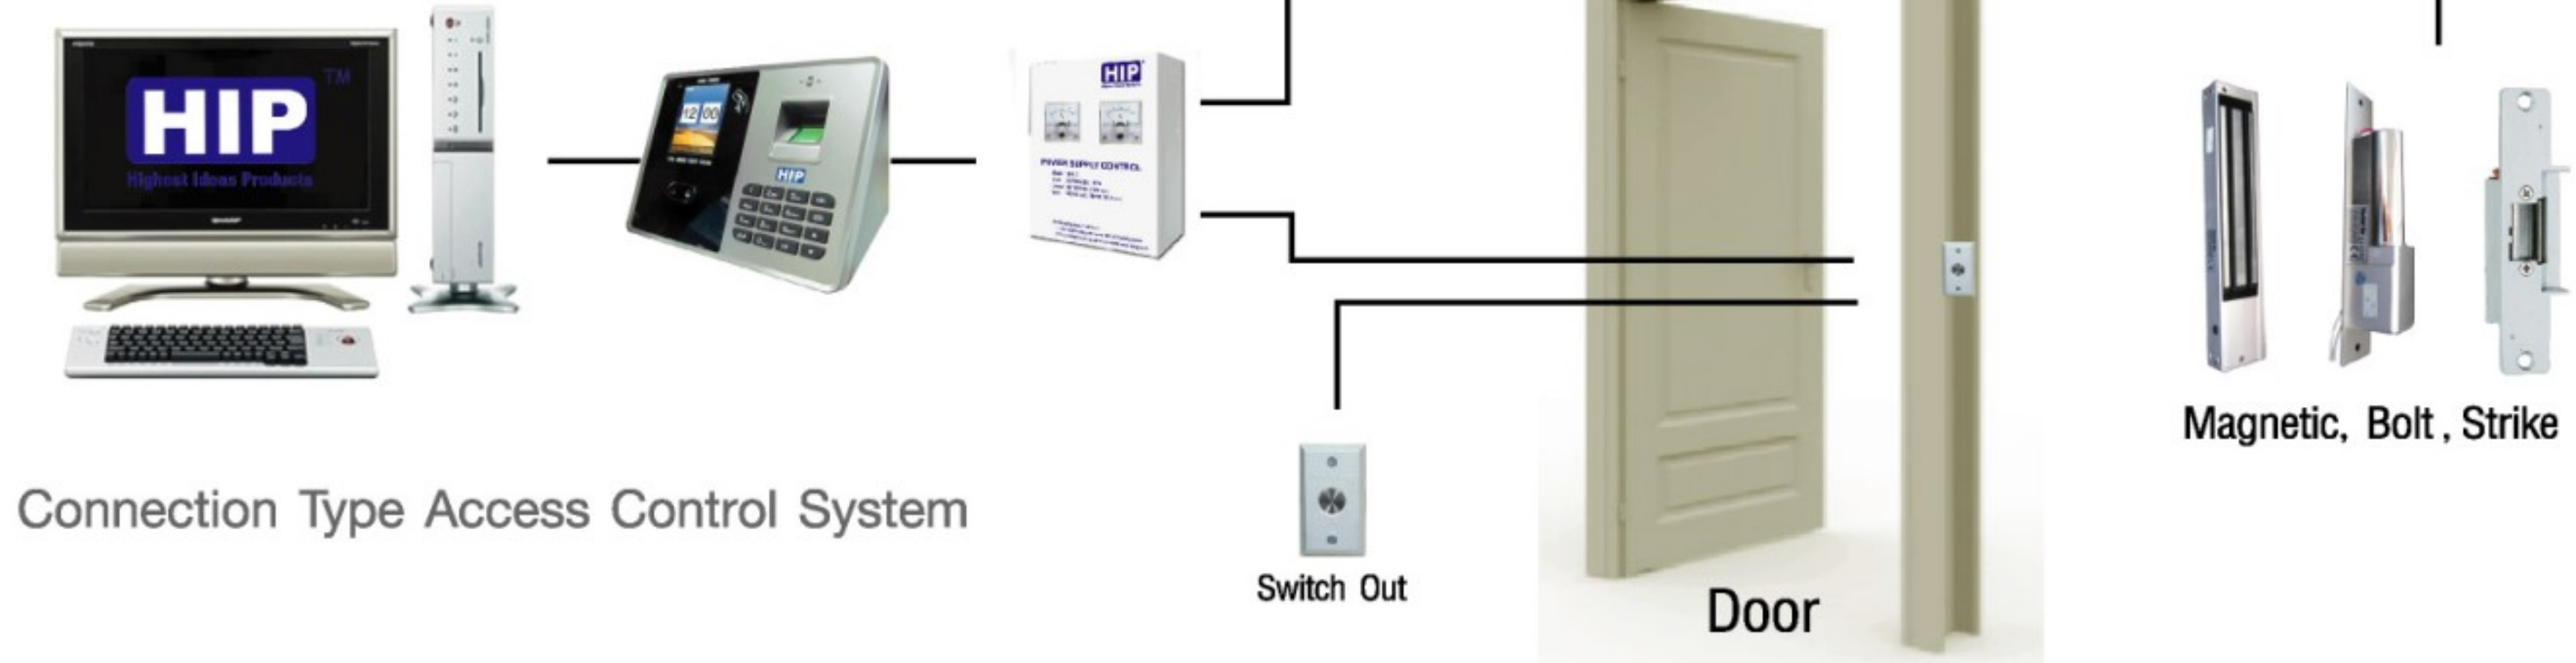

HIP

HIP S Series

THE BEST
SECURITY SOLUTION

Standalone Face Scan and Fingerprint Access Control System

เครื่องบันทึกเวลาการทำงานด้วยใบหน้า พร้อมระบบเปิด-ปิด ประตู

MODEL :

CMi F66S

- > Trackable
- > Contactless
- > Accurate
- > Multi-factor Authentication
- > User Friendly
- > Reliable performance
- > Standalone

FACE SCAN

FINGERPRINT

CARD

PASSWORD

รองรับ ใบหน้า ลายนิ้วมือ การ์ด และรหัส

- 2.8" TFT Graphic Interface
- 3,000 Face (10,000 Finger & 3,000 ID card)
- 200,000 Record
- Face/Fingerprint/Password/Card/Face+Password/
Fingerprint+Password/Face+Card/Fingerprint+Card
- TCP/IP,USB,U disk download,Wiegand in/out
- ID Card
- Access control (ต่อผ่านpower)

Installation Diagram Standalone การทำงานเปิด - ปิดประตู

Connection Type Network Protocol TCP/IP

Connection Type U disk download

Technical Specification

Model	CMi F66S
Screen	2.8" TFT Graphic Interface
Resolution	320*240
Capacity	3,000 Face (10,000 Finger & 3,000 ID card)
Record Capacity	200,000 Record
Identification Time	<=0.5s"
Identification Mode	Face/Fingerprint/Password/Card/Face+Password/ Fingerprint+Password/Face+Card/Fingerprint+Card
Authentication Mode	"1:N"
Communication Protocols	TCP/IP,USB,U disk download,Wiegand in/out, Easy Report Express
Card	ID Card
Other Function	Access control (ต่อผ่านpower), Sechedule Bell (ที่ตัวเครื่อง)
Operating Environment	Operating Temp:-10 °C ~ +60 °C Humidity(RH):20%~80%"
Power	DC12V2A
Language	English,Thai
Size	200(L)*148(W)*100(H) MM
Optional Features	WIFI;Mifare Card(Optional)